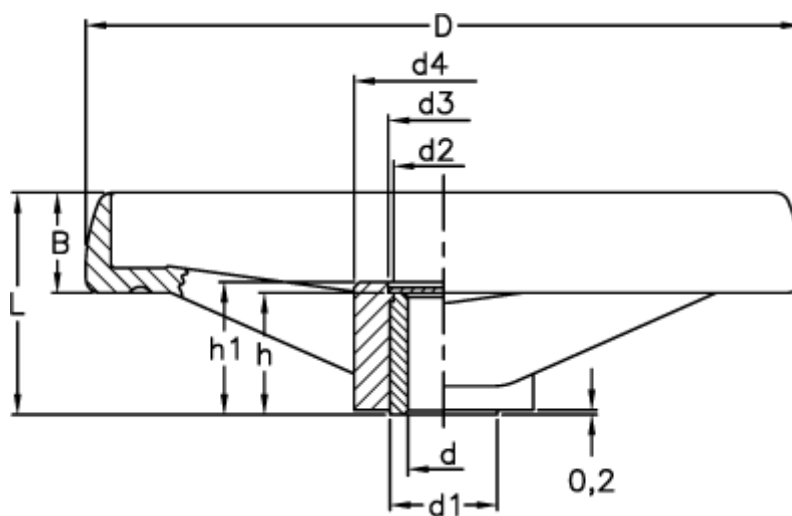

Article number: 230100078968R
Description: E+G Handwheel
VRTP.300+IR-A20

Measures

B	= 36	h	= 43
C (N m)	= 480	h1	= 46
D	= 298	L	= 78
d1	= 40	L (J)	= 36
d2	= 37		
d3	= 42		
d4	= 66		
d H7	= 20		